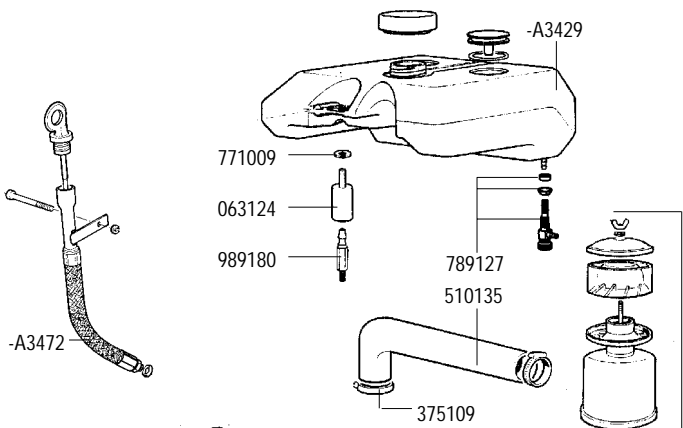

RICAMBI - SPARE PARTS - ERSATZTEILE - PIECES DETACHEES - REPUESTOS

RICAMBI - SPARE PARTS - ERSATZTEILE - PIECES DETACHEES - REPUESTOS

- ▲ = con guidavalvola
with valve guide
- = completo
complete

A.E. = Avv Elettrico
E.S. = Electric Start

RICAMBI - SPARE PARTS - ERSATZTEILE - PIECES DETACHEES - REPUESTOS

RICAMBI - SPARE PARTS - ERSATZTEILE - PIECES DETACHEES - REPUESTOS

A220

Valido per le versioni A16009 - A16202
Valid for spec n.
-A2742 SHORT BLOCK

Valido per le versioni A16071 - A16264
Valid for spec n.
-A2737 SHORT BLOCK

RICAMBI - SPARE PARTS - ERSATZTEILE - PIECES DETACHEES - REPUESTOS