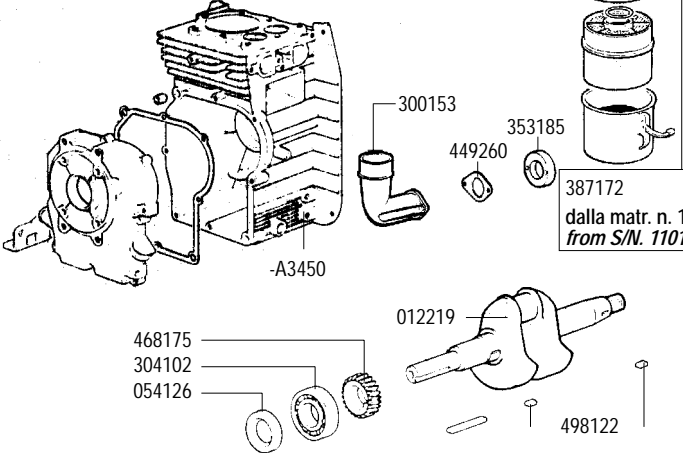

RICAMBI - SPARE PARTS - ERSATZTEILE - PIECES DETACHEES - REPUESTOS

RICAMBI - SPARE PARTS - ERSATZTEILE - PIECES DETACHEES - REPUESTOS

- ▲ = con guidavalvola
with valve guide
- = completo
complete

A.E. = Avv Elettrico
E.S. = Electric Start

RICAMBI - SPARE PARTS - ERSATZTEILE - PIECES DETACHEES - REPUESTOS

RICAMBI - SPARE PARTS - ERSATZTEILE - PIECES DETACHEES - REPUESTOS

A220

Valido per le versioni A16009 - A16202
Valid for spec n.
-A2742 SHORT BLOCK

Valido per le versioni A16071 - A16264
Valid for spec n.
-A2737 SHORT BLOCK

RICAMBI - SPARE PARTS - ERSATZTEILE - PIECES DETACHEES - REPUESTOS