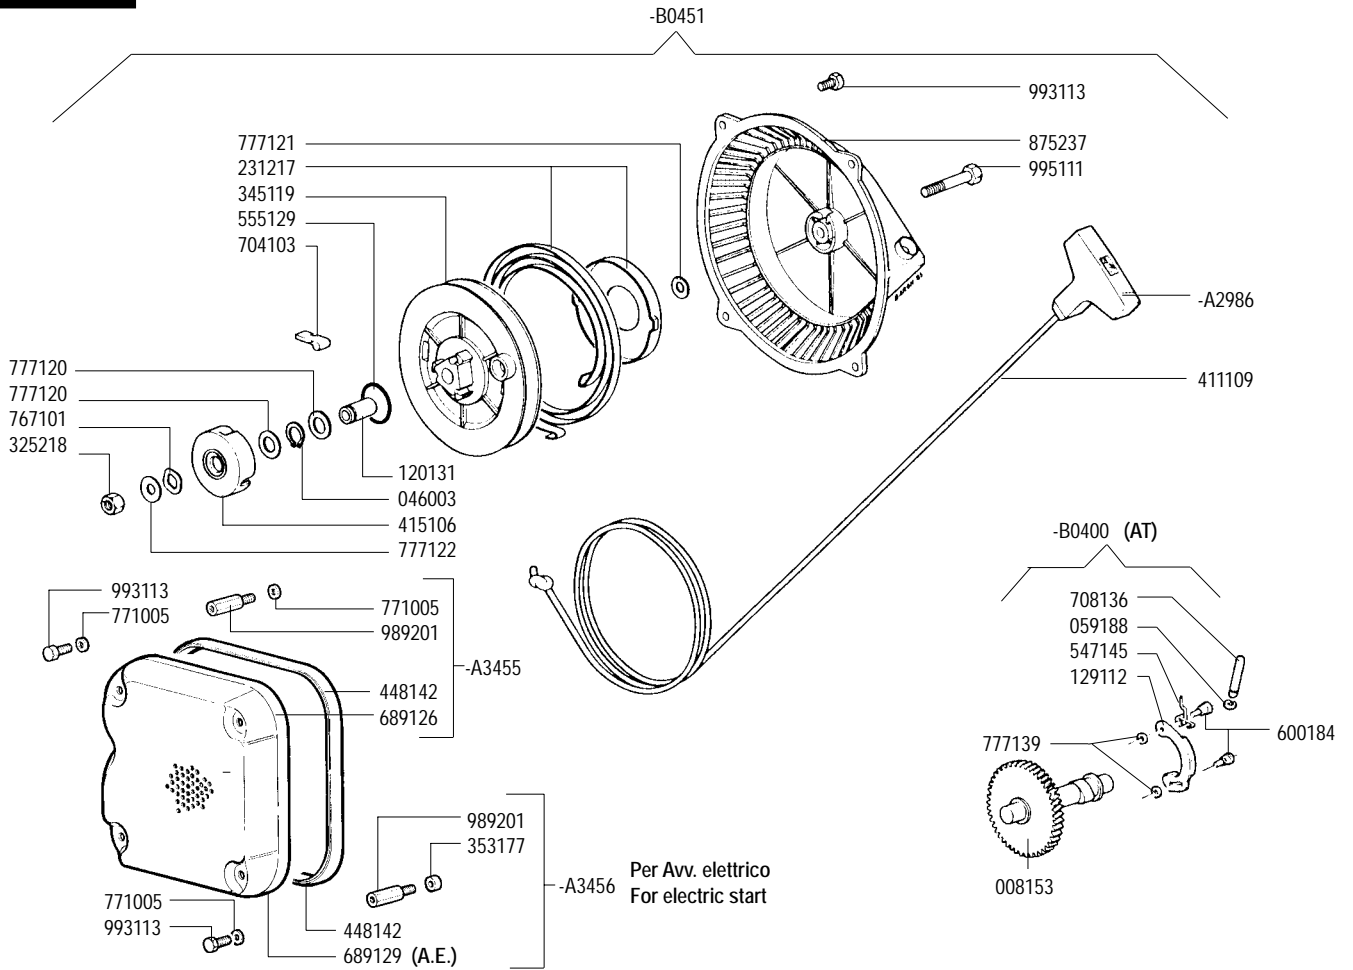

RICAMBI - SPARE PARTS - ERSATZTEILE - PIECES DETACHEES - REPUESTOS

- ▲ = con guidavalvola
  with valve guide
- = completo
  complete

A.E. = Avv Elettrico
E.S. = Electric Start