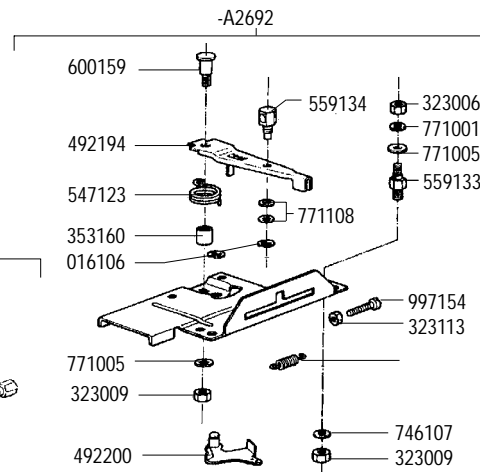

RICAMBI - SPARE PARTS - ERSATZTEILE - PIECES DETACHEES - REPUESTOS

RICAMBI - SPARE PARTS - ERSATZTEILE - PIECES DETACHEES - REPUESTOS

- ▲ = con guidavalvola
with valve guide
- = completo
complete

A.E. = Avv Elettrico
E.S. = Electric Start

RICAMBI - SPARE PARTS - ERSATZTEILE - PIECES DETACHEES - REPUESTOS

RICAMBI - SPARE PARTS - ERSATZTEILE - PIECES DETACHEES - REPUESTOS

A220

Valido per le versioni A16009 - A16202
Valid for spec n.
-A2742 SHORT BLOCK

Valido per le versioni A16071 - A16264
Valid for spec n.
-A2737 SHORT BLOCK

RICAMBI - SPARE PARTS - ERSATZTEILE - PIECES DETACHEES - REPUESTOS