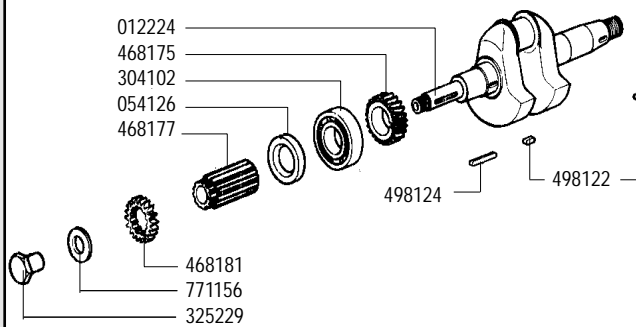

RICAMBI - SPARE PARTS - ERSATZTEILE - PIECES DETACHEES - REPUESTOS

RICAMBI - SPARE PARTS - ERSATZTEILE - PIECES DETACHEES - REPUESTOS

- ▲ = con guidavalvola
with valve guide
- = completo
complete

A.E. = Avv Elettrico
E.S. = Electric Start

RICAMBI - SPARE PARTS - ERSATZTEILE - PIECES DETACHEES - REPUESTOS

RICAMBI - SPARE PARTS - ERSATZTEILE - PIECES DETACHEES - REPUESTOS

A220

Valido per le versioni A16009 - A16202
Valid for spec n.
-A2742 SHORT BLOCK

Valido per le versioni A16071 - A16264
Valid for spec n.
-A2737 SHORT BLOCK

RICAMBI - SPARE PARTS - ERSATZTEILE - PIECES DETACHEES - REPUESTOS