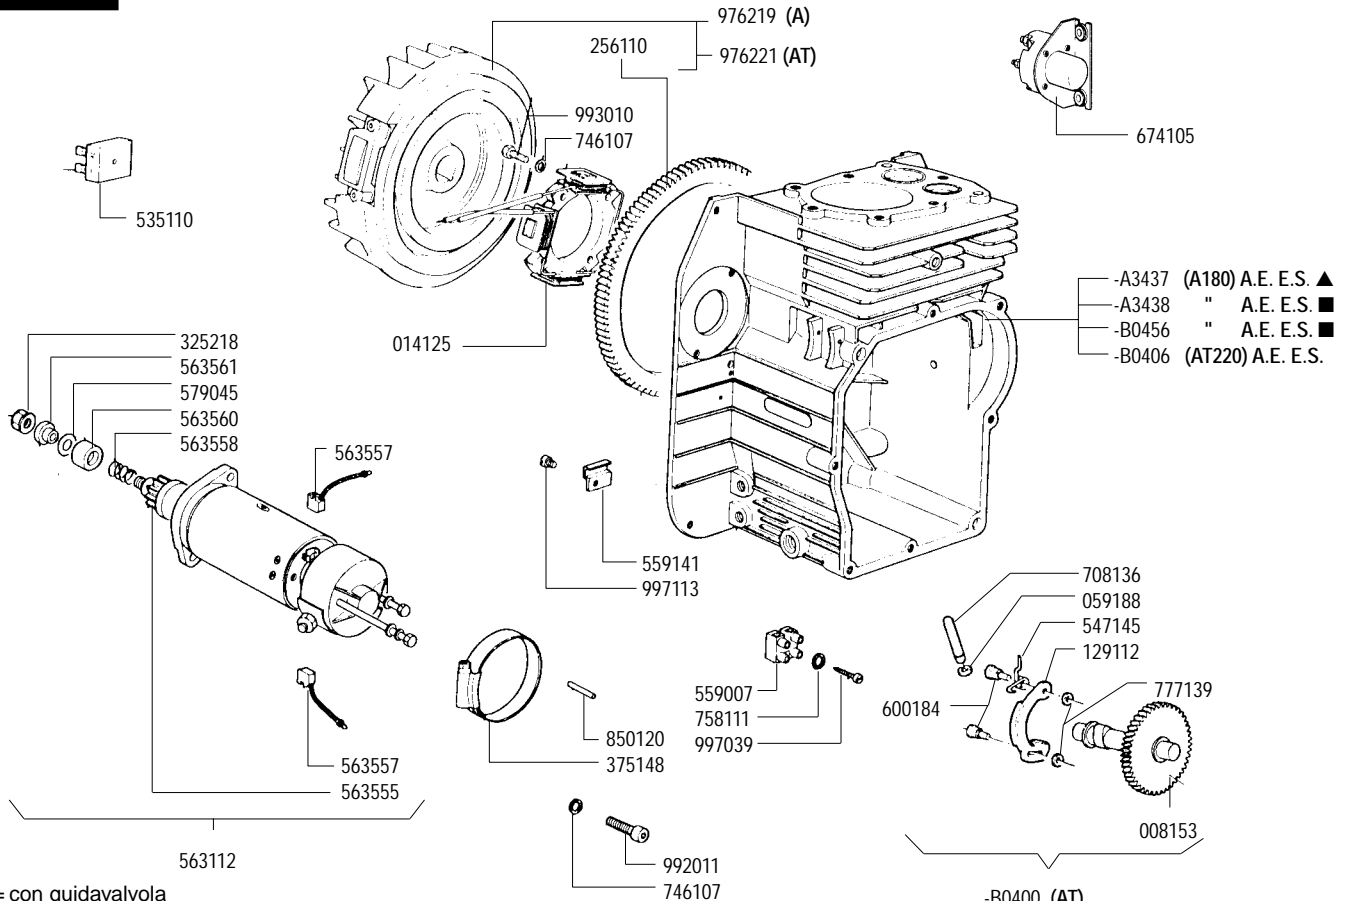

A - AT

RICAMBI - SPARE PARTS - ERSATZTEILE - PIECES DETACHEES - REPUESTOS

A - AT

	Carburatori Carburetor	dia.	Filtro aria Air cleaner
A 180B	-A3486	- 94	- 387157
	-A3485	- 95	- 387157
	-A3493	- 104	- 387140
A 180 G.E.	-A3485	- 95	- 387157
A 180P	-A3498	- 96	- 387157
A 220B	-A3485	- 95	- 387157
	-A3491	- 100	- 387172
	-A3491	- 100	- 387191
(A16071)	-A3494	- 108	- 387172
(A16115)	-A3495	- 112	- 387172
(A16072)	-A3495	- 112	- 387172
A 220 G.E.	-A3496	- 95	- 387157
A 220P	-A3485	- 95	- 387157
AT 220	155227	- 98	- 387157
	155228	- 102	- 387172

RICAMBI - SPARE PARTS - ERSATZTEILE - PIECES DETACHEES - REPUESTOS

RICAMBI - SPARE PARTS - ERSATZTEILE - PIECES DETACHEES - REPUESTOS

- ▲ = con guidavalvola
with valve guide
- = completo
complete

A.E. = Avv Elettrico
E.S. = Electric Start