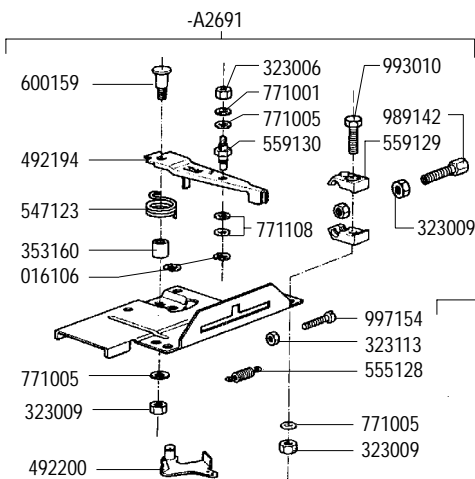

RICAMBI - SPARE PARTS - ERSATZTEILE - PIECES DETACHEES - REPUESTOS

RICAMBI - SPARE PARTS - ERSATZTEILE - PIECES DETACHEES - REPUESTOS

- ▲ = con guidavalvola
with valve guide
- = completo
complete

A.E. = Avv Elettrico
E.S. = Electric Start

RICAMBI - SPARE PARTS - ERSATZTEILE - PIECES DETACHEES - REPUESTOS

RICAMBI - SPARE PARTS - ERSATZTEILE - PIECES DETACHEES - REPUESTOS

A220

Valido per le versioni A16009 - A16202
Valid for spec n.
-A2742 SHORT BLOCK

Valido per le versioni A16071 - A16264
Valid for spec n.
-A2737 SHORT BLOCK

RICAMBI - SPARE PARTS - ERSATZTEILE - PIECES DETACHEES - REPUESTOS