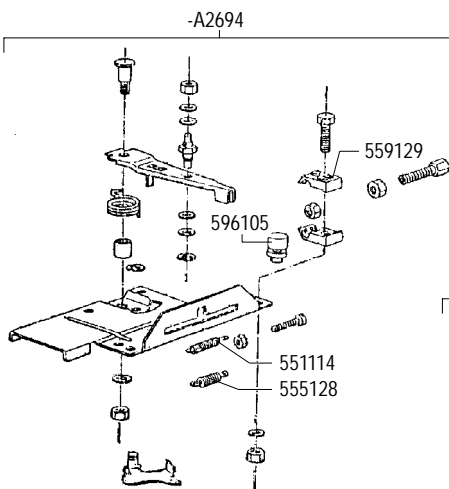

RICAMBI - SPARE PARTS - ERSATZTEILE - PIECES DETACHEES - REPUESTOS

RICAMBI - SPARE PARTS - ERSATZTEILE - PIECES DETACHEES - REPUESTOS

- ▲ = con guidavalvola
with valve guide
- = completo
complete

A.E. = Avv Elettrico
E.S. = Electric Start

RICAMBI - SPARE PARTS - ERSATZTEILE - PIECES DETACHEES - REPUESTOS

RICAMBI - SPARE PARTS - ERSATZTEILE - PIECES DETACHEES - REPUESTOS

A220

Valido per le versioni A16009 - A16202
Valid for spec n.
-A2742 SHORT BLOCK

Valido per le versioni A16071 - A16264
Valid for spec n.
-A2737 SHORT BLOCK

RICAMBI - SPARE PARTS - ERSATZTEILE - PIECES DETACHEES - REPUESTOS