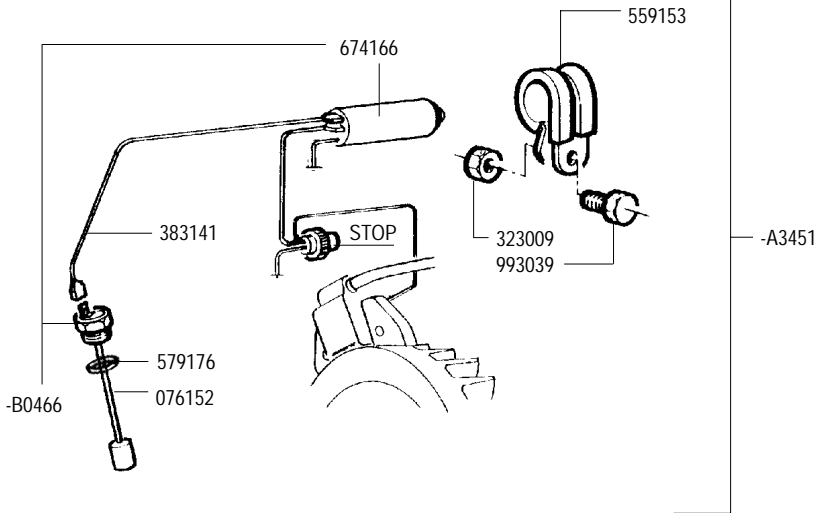

RICAMBI - SPARE PARTS - ERSATZTEILE - PIECES DETACHEES - REPUESTOS

RICAMBI - SPARE PARTS - ERSATZTEILE - PIECES DETACHEES - REPUESTOS

- ▲ = con guidavalvola
with valve guide
- = completo
complete

A.E. = Avv Elettrico
E.S. = Electric Start

RICAMBI - SPARE PARTS - ERSATZTEILE - PIECES DETACHEES - REPUESTOS

RICAMBI - SPARE PARTS - ERSATZTEILE - PIECES DETACHEES - REPUESTOS

A220

Valido per le versioni A16009 - A16202
Valid for spec n.
-A2742 SHORT BLOCK