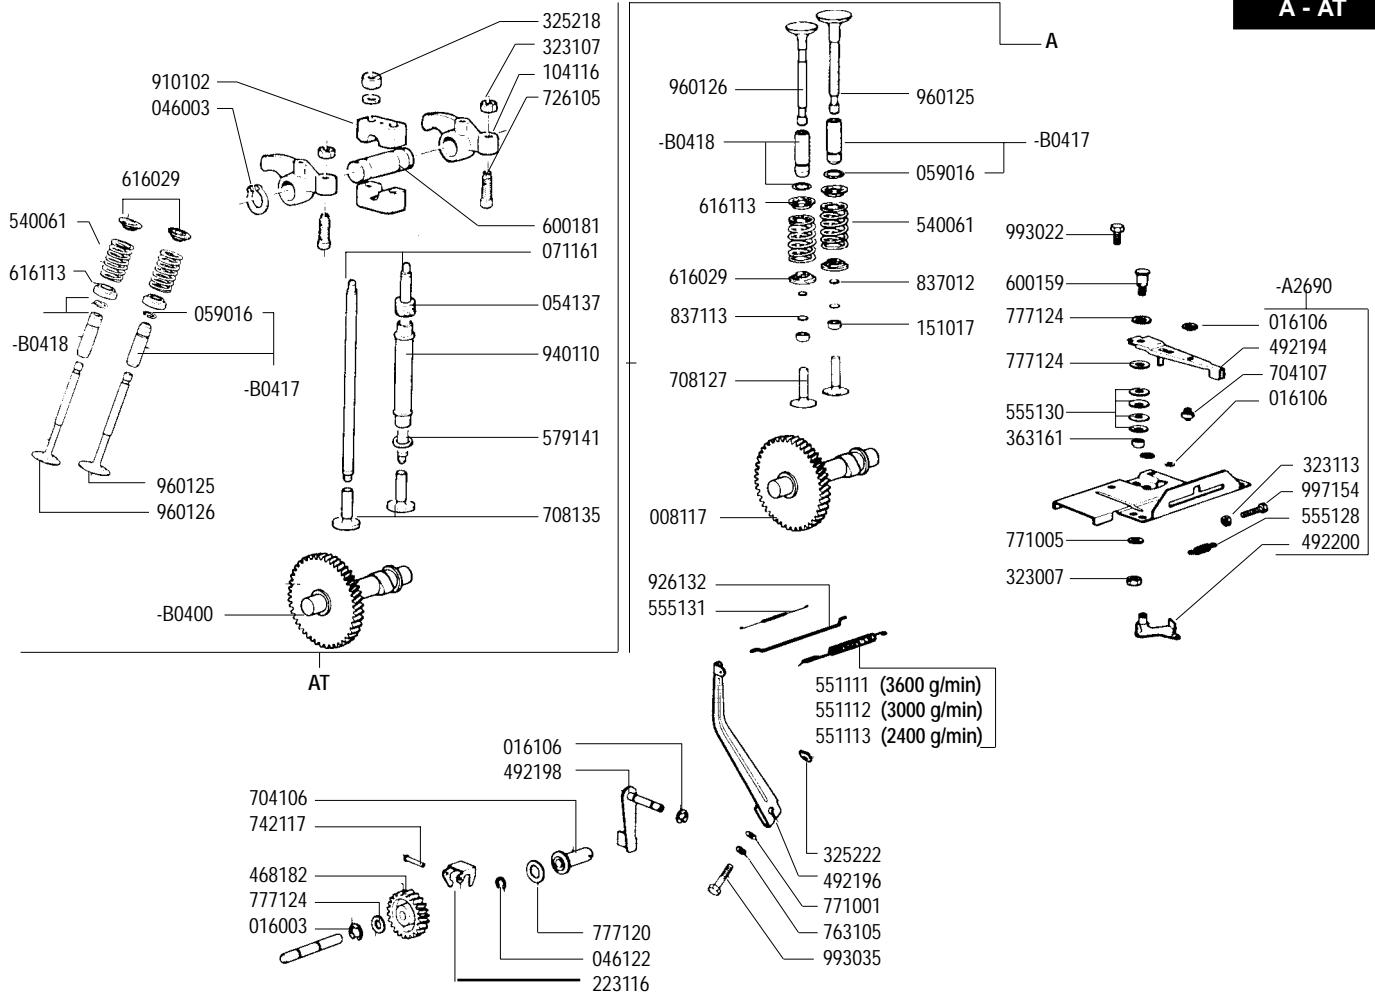

AT 220 OHV

A 180 - A 220

cod. -A2740 SHORT BLOCK A 180 STD/ELEST
 cod. -B0456 SHORT BLOCK A 220 STD/ELEST

cod. -B0409 SHORT BLOCK AT 220 STD/ELEST

AT 220 OHV

RICAMBI - SPARE PARTS - ERSATZTEILE - PIECES DETACHEES - REPUESTOS

A - AT

RICAMBI - SPARE PARTS - ERSATZTEILE - PIECES DETACHEES - REPUESTOS

A - AT

	Carburatori Carburetor	dia.	Filtro aria Air cleaner
A 180B	-A3486	- 94	- 387157
	-A3485	- 95	- 387157
	-A3493	- 104	- 387140
A 180 G.E.	-A3485	- 95	- 387157
A 180P	-A3498	- 96	- 387157
A 220B	-A3485	- 95	- 387157
	-A3491	- 100	- 387172
	-A3491	- 100	- 387191
(A16071)	-A3494	- 108	- 387172
(A16115)	-A3495	- 112	- 387172
(A16072)	-A3495	- 112	- 387172
A 220 G.E.	-A3496	- 95	- 387157
A 220P	-A3485	- 95	- 387157
AT 220	155227	- 98	- 387157
	155228	- 102	- 387172

RICAMBI - SPARE PARTS - ERSATZTEILE - PIECES DETACHEES - REPUESTOS

RICAMBI - SPARE PARTS - ERSATZTEILE - PIECES DETACHEES - REPUESTOS

A220

Valido per le versioni A16009 - A16202
Valid for spec n.
-A2742 SHORT BLOCK

Valido per le versioni A16071 - A16264
Valid for spec n.
-A2737 SHORT BLOCK

RICAMBI - SPARE PARTS - ERSATZTEILE - PIECES DETACHEES - REPUESTOS