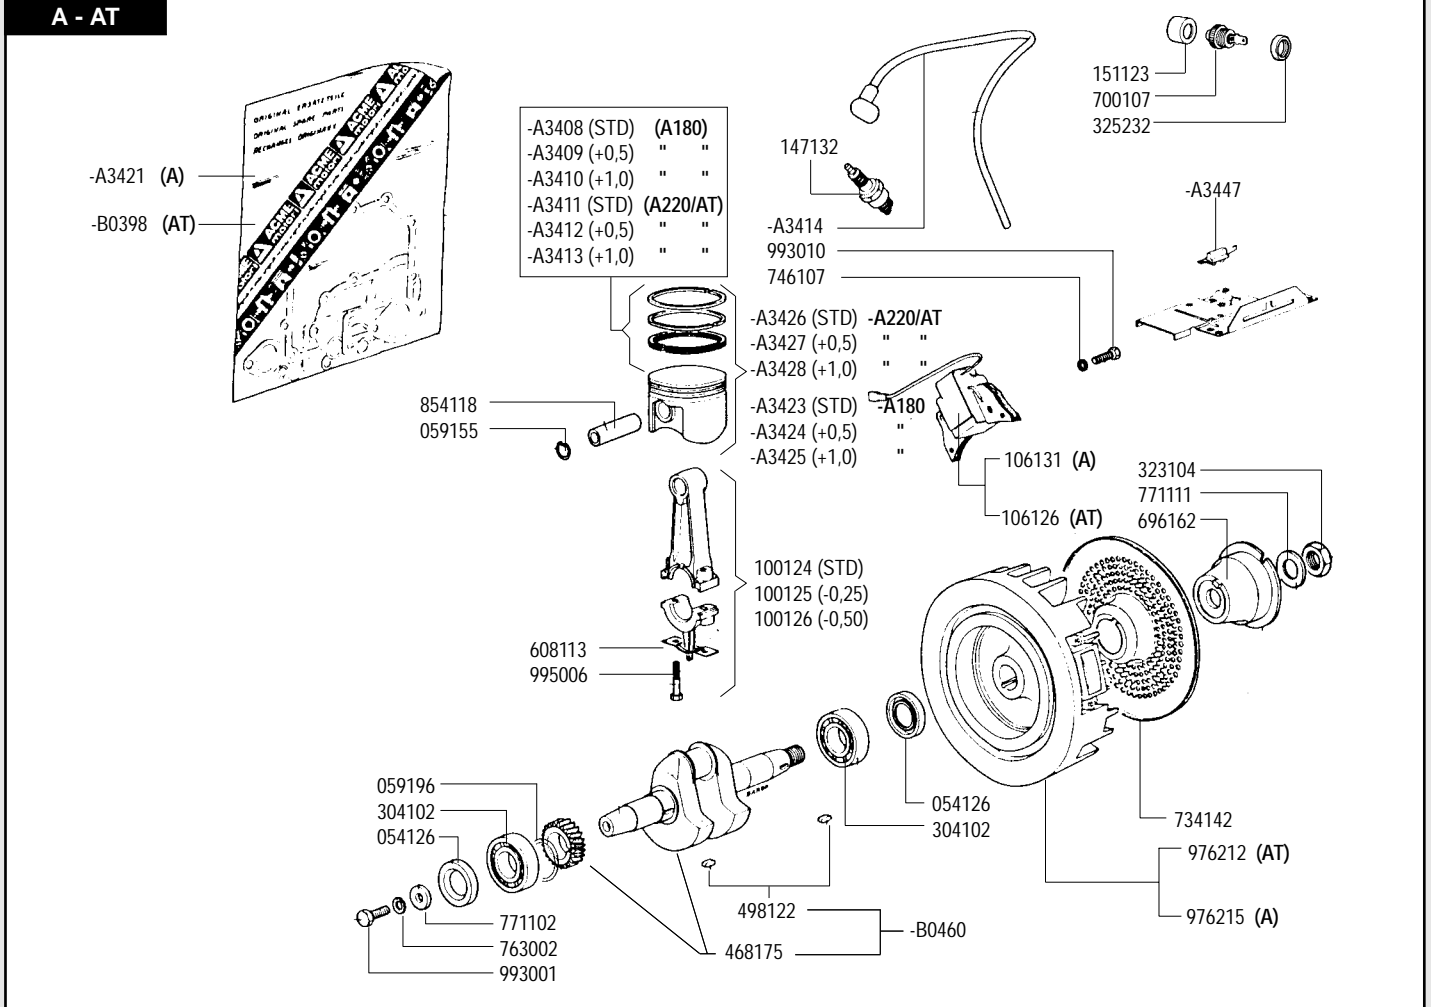

AT 220 OHV

A 180 - A 220

cod. -A2740 SHORT BLOCK A 180 STD/ELEST
 cod. -B0456 SHORT BLOCK A 220 STD/ELEST

cod. -B0409 SHORT BLOCK AT 220 STD/ELEST

AT 220 OHV

RICAMBI - SPARE PARTS - ERSATZTEILE - PIECES DETACHEES - REPUESTOS

A - AT

RICAMBI - SPARE PARTS - ERSATZTEILE - PIECES DETACHEES - REPUESTOS

A - AT

	Carburatori Carburetor	dia.	Filtro aria Air cleaner
A 180B	-A3486	- 94	- 387157
	-A3485	- 95	- 387157
	-A3493	- 104	- 387140
A 180 G.E.	-A3485	- 95	- 387157
A 180P	-A3498	- 96	- 387157
A 220B	-A3485	- 95	- 387157
	-A3491	- 100	- 387172
	-A3491	- 100	- 387191
(A16071)	-A3494	- 108	- 387172
(A16115)	-A3495	- 112	- 387172
(A16072)	-A3495	- 112	- 387172
A 220 G.E.	-A3496	- 95	- 387157
A 220P	-A3485	- 95	- 387157
AT 220	155227	- 98	- 387157
	155228	- 102	- 387172

- > 110121 dia
- 431123 - 95
 - 431124 - 98
 - 431122 - 100
 - 431139 - 102
 - 431142 - 104
 - 431143 - 106
 - 431137 - 108
 - 431146 - 110
 - 431138 - 112
 - 431119 - 115

>| = fino alla matr. n.
= up to S/N.
> = dalla matr. n.
= from S/N.