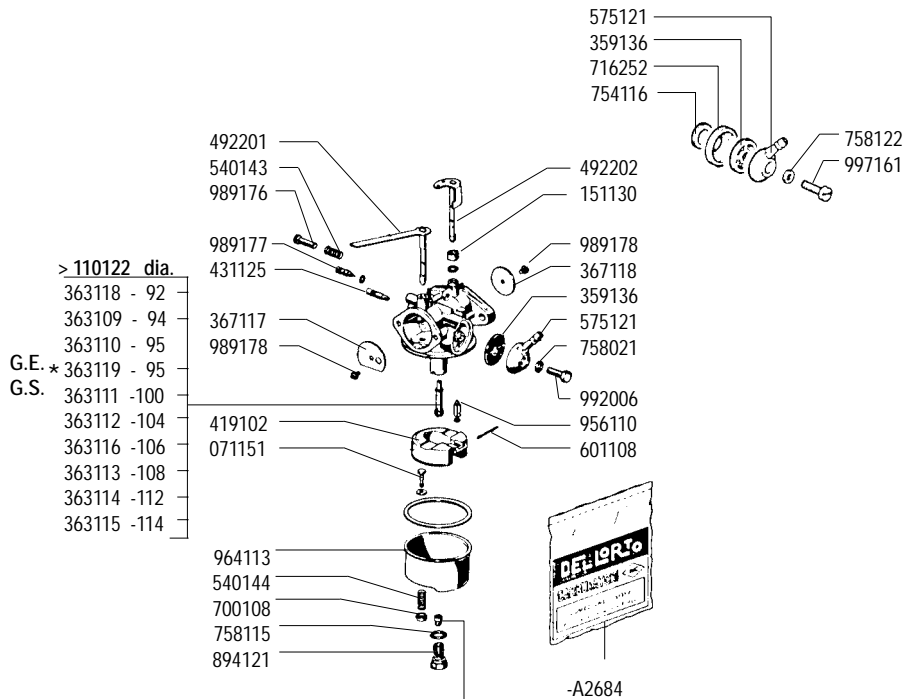

AT 220 OHV

A 180 - A 220

cod. -A2740 SHORT BLOCK A 180 STD/ELEST
 cod. -B0456 SHORT BLOCK A 220 STD/ELEST

cod. -B0409 SHORT BLOCK AT 220 STD/ELEST

AT 220 OHV

RICAMBI - SPARE PARTS - ERSATZTEILE - PIECES DETACHEES - REPUESTOS

A - AT

RICAMBI - SPARE PARTS - ERSATZTEILE - PIECES DETACHEES - REPUESTOS

A - AT

	Carburatori Carburetor	dia.	Filtro aria Air cleaner
A 180B	-A3486	- 94	- 387157
	-A3485	- 95	- 387157
	-A3493	- 104	- 387140
A 180 G.E.	-A3485	- 95	- 387157
A 180P	-A3498	- 96	- 387157
A 220B	-A3485	- 95	- 387157
	-A3491	- 100	- 387172
	-A3491	- 100	- 387191
(A16071)	-A3494	- 108	- 387172
(A16115)	-A3495	- 112	- 387172
(A16072)	-A3495	- 112	- 387172
A 220 G.E.	-A3496	- 95	- 387157
A 220P	-A3485	- 95	- 387157
AT 220	155227	- 98	- 387157
	155228	- 102	- 387172

RICAMBI - SPARE PARTS - ERSATZTEILE - PIECES DETACHEES - REPUESTOS

RICAMBI - SPARE PARTS - ERSATZTEILE - PIECES DETACHEES - REPUESTOS

A220

Valido per le versioni A16009 - A16202
Valid for spec n.
-A2742 SHORT BLOCK

Valido per le versioni A16071 - A16264
Valid for spec n.
-A2737 SHORT BLOCK

RICAMBI - SPARE PARTS - ERSATZTEILE - PIECES DETACHEES - REPUESTOS