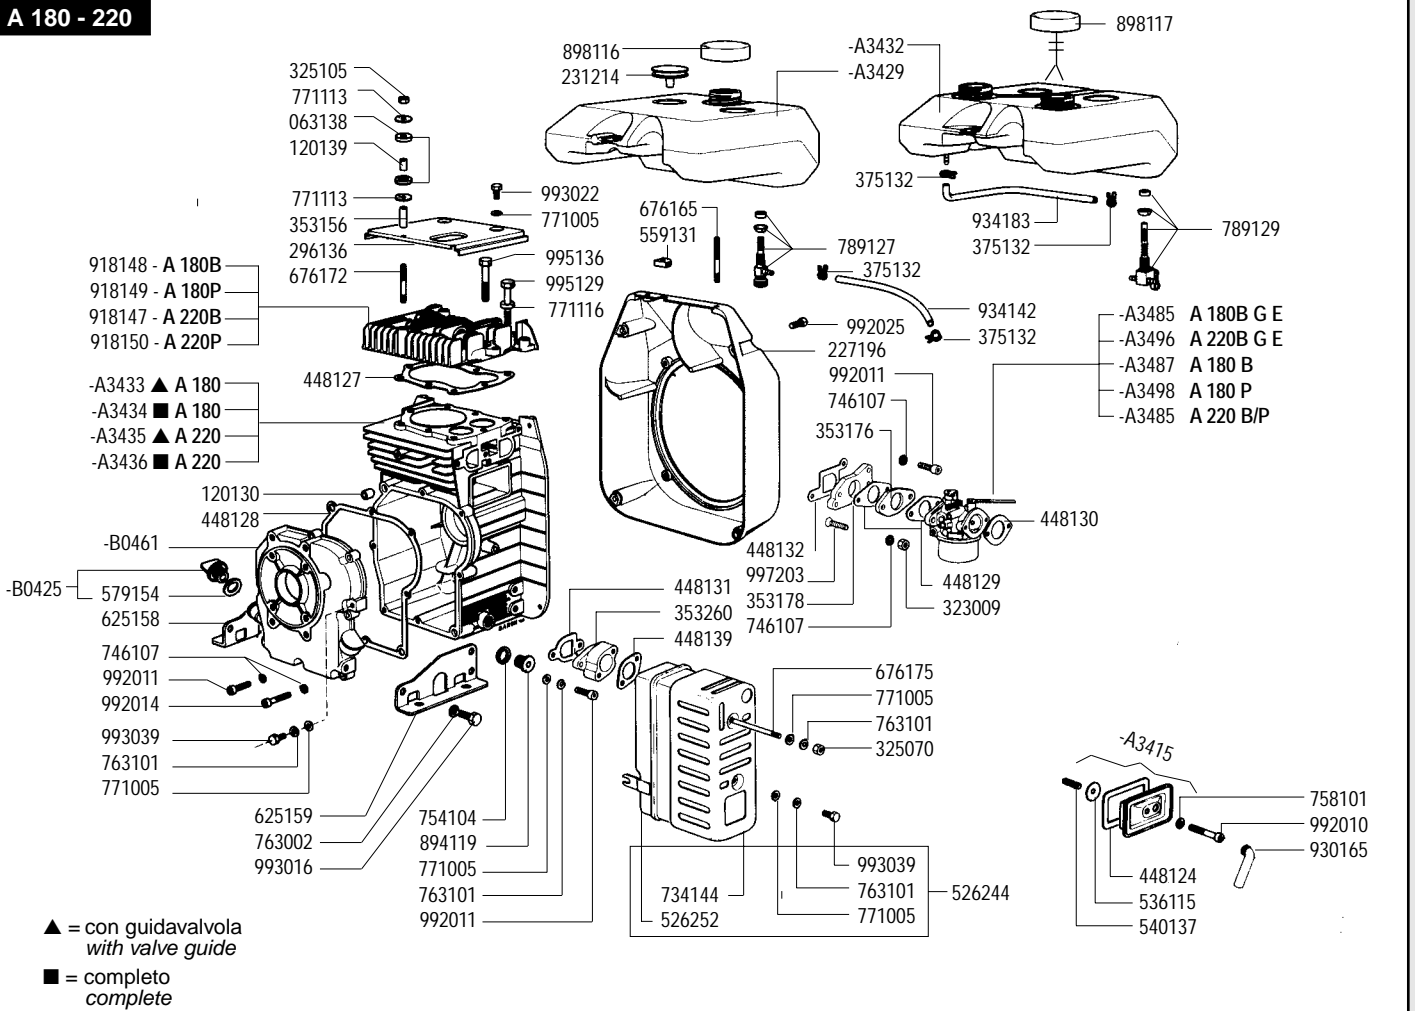

AT 220 OHV

A 180 - A 220

cod. -A2740 SHORT BLOCK A 180 STD/ELEST
 cod. -B0456 SHORT BLOCK A 220 STD/ELEST

cod. -B0409 SHORT BLOCK AT 220 STD/ELEST

AT 220 OHV

RICAMBI - SPARE PARTS - ERSATZTEILE - PIECES DETACHEES - REPUESTOS

A - AT

RICAMBI - SPARE PARTS - ERSATZTEILE - PIECES DETACHEES - REPUESTOS

A - AT

	Carburatori Carburetor	dia.	Filtro aria Air cleaner
A 180B	-A3486	- 94	- 387157
	-A3485	- 95	- 387157
	-A3493	- 104	- 387140
A 180 G.E.	-A3485	- 95	- 387157
A 180P	-A3498	- 96	- 387157
A 220B	-A3485	- 95	- 387157
	-A3491	- 100	- 387172
	-A3491	- 100	- 387191
(A16071)	-A3494	- 108	- 387172
(A16115)	-A3495	- 112	- 387172
(A16072)	-A3495	- 112	- 387172
A 220 G.E.	-A3496	- 95	- 387157
A 220P	-A3485	- 95	- 387157
AT 220	155227	- 98	- 387157
	155228	- 102	- 387172

- > 110121 dia
- 431123 - 95
 - 431124 - 98
 - 431122 - 100
 - 431139 - 102
 - 431142 - 104
 - 431143 - 106
 - 431137 - 108
 - 431146 - 110
 - 431138 - 112
 - 431119 - 115

>| = fino alla matr. n.
= up to S/N.
> = dalla matr. n.
= from S/N.