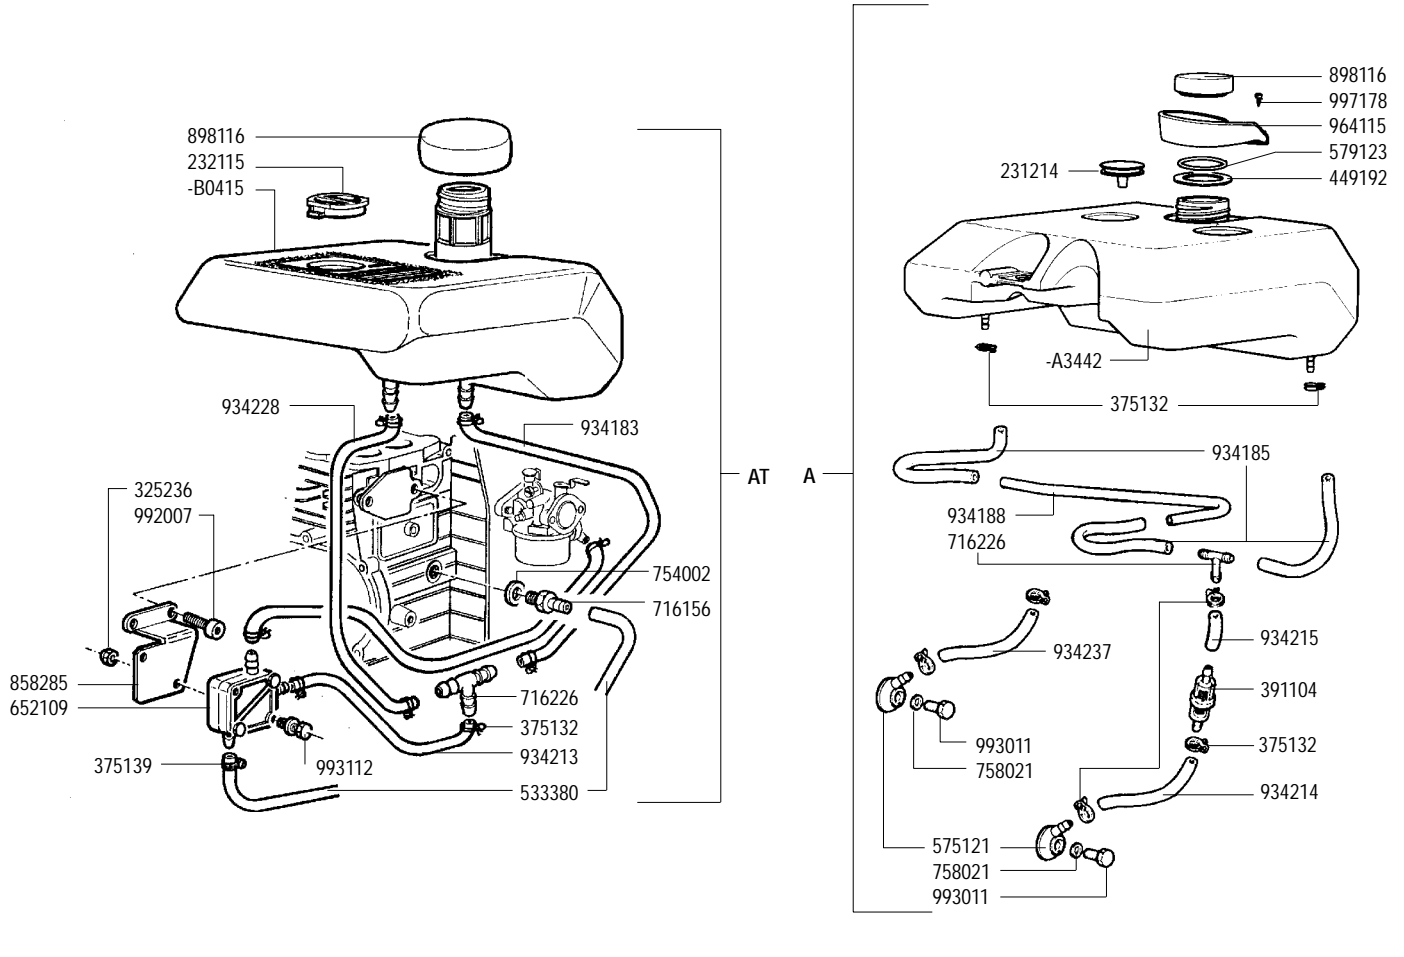

RICAMBI - SPARE PARTS - ERSATZTEILE - PIECES DETACHEES - REPUESTOS

RICAMBI - SPARE PARTS - ERSATZTEILE - PIECES DETACHEES - REPUESTOS

- ▲ = con guidavalvola
with valve guide
- = completo
complete

A.E. = Avv Elettrico
E.S. = Electric Start

RICAMBI - SPARE PARTS - ERSATZTEILE - PIECES DETACHEES - REPUESTOS

RICAMBI - SPARE PARTS - ERSATZTEILE - PIECES DETACHEES - REPUESTOS

A220

Valido per le versioni A16009 - A16202
Valid for spec n.
-A2742 SHORT BLOCK