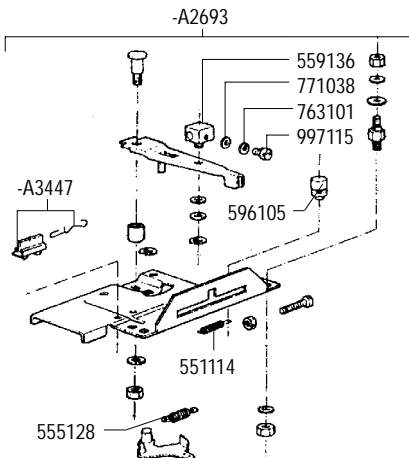

RICAMBI - SPARE PARTS - ERSATZTEILE - PIECES DETACHEES - REPUESTOS

RICAMBI - SPARE PARTS - ERSATZTEILE - PIECES DETACHEES - REPUESTOS

- ▲ = con guidavalvola
with valve guide
- = completo
complete

A.E. = Avv Elettrico
E.S. = Electric Start

RICAMBI - SPARE PARTS - ERSATZTEILE - PIECES DETACHEES - REPUESTOS

RICAMBI - SPARE PARTS - ERSATZTEILE - PIECES DETACHEES - REPUESTOS

A220

Valido per le versioni A16009 - A16202
Valid for spec n.
-A2742 SHORT BLOCK

Valido per le versioni A16071 - A16264
Valid for spec n.
-A2737 SHORT BLOCK

RICAMBI - SPARE PARTS - ERSATZTEILE - PIECES DETACHEES - REPUESTOS