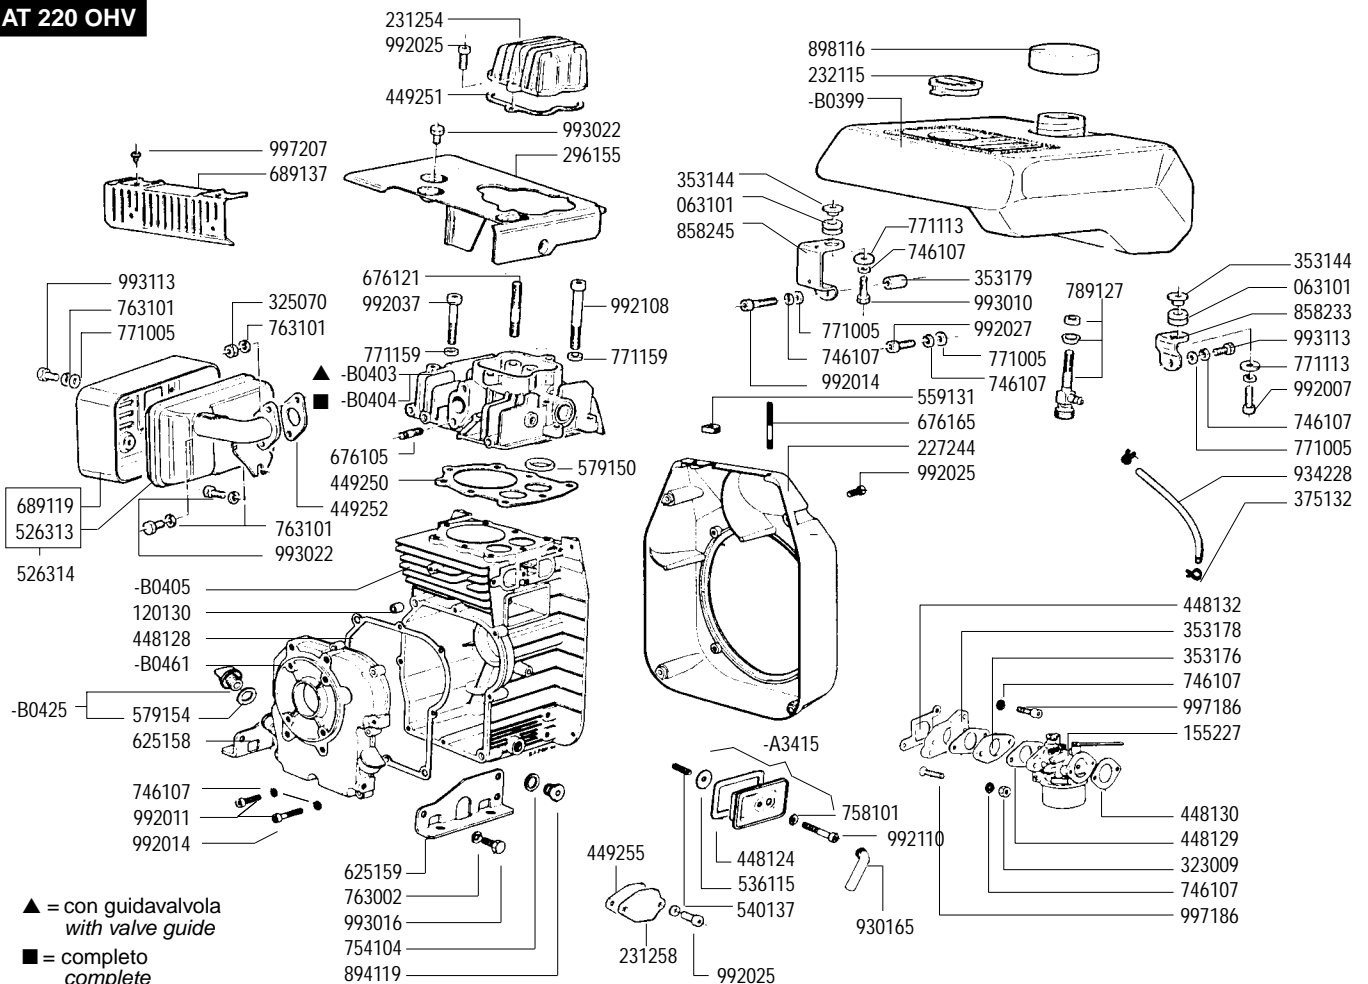

AT 220 OHV

A 180 - A 220

cod. -A2740 SHORT BLOCK A 180 STD/ELEST
 cod. -B0456 SHORT BLOCK A 220 STD/ELEST

cod. -B0409 SHORT BLOCK AT 220 STD/ELEST

AT 220 OHV

RICAMBI - SPARE PARTS - ERSATZTEILE - PIECES DETACHEES - REPUESTOS

A - AT

RICAMBI - SPARE PARTS - ERSATZTEILE - PIECES DETACHEES - REPUESTOS

A - AT

	Carburatori Carburetor	dia.	Filtro aria Air cleaner
A 180B	-A3486	- 94	- 387157
	-A3485	- 95	- 387157
	-A3493	- 104	- 387140
A 180 G.E.	-A3485	- 95	- 387157
A 180P	-A3498	- 96	- 387157
A 220B	-A3485	- 95	- 387157
	-A3491	- 100	- 387172
	-A3491	- 100	- 387191
(A16071)	-A3494	- 108	- 387172
(A16115)	-A3495	- 112	- 387172
(A16072)	-A3495	- 112	- 387172
A 220 G.E.	-A3496	- 95	- 387157
A 220P	-A3485	- 95	- 387157
AT 220	155227	- 98	- 387157
	155228	- 102	- 387172