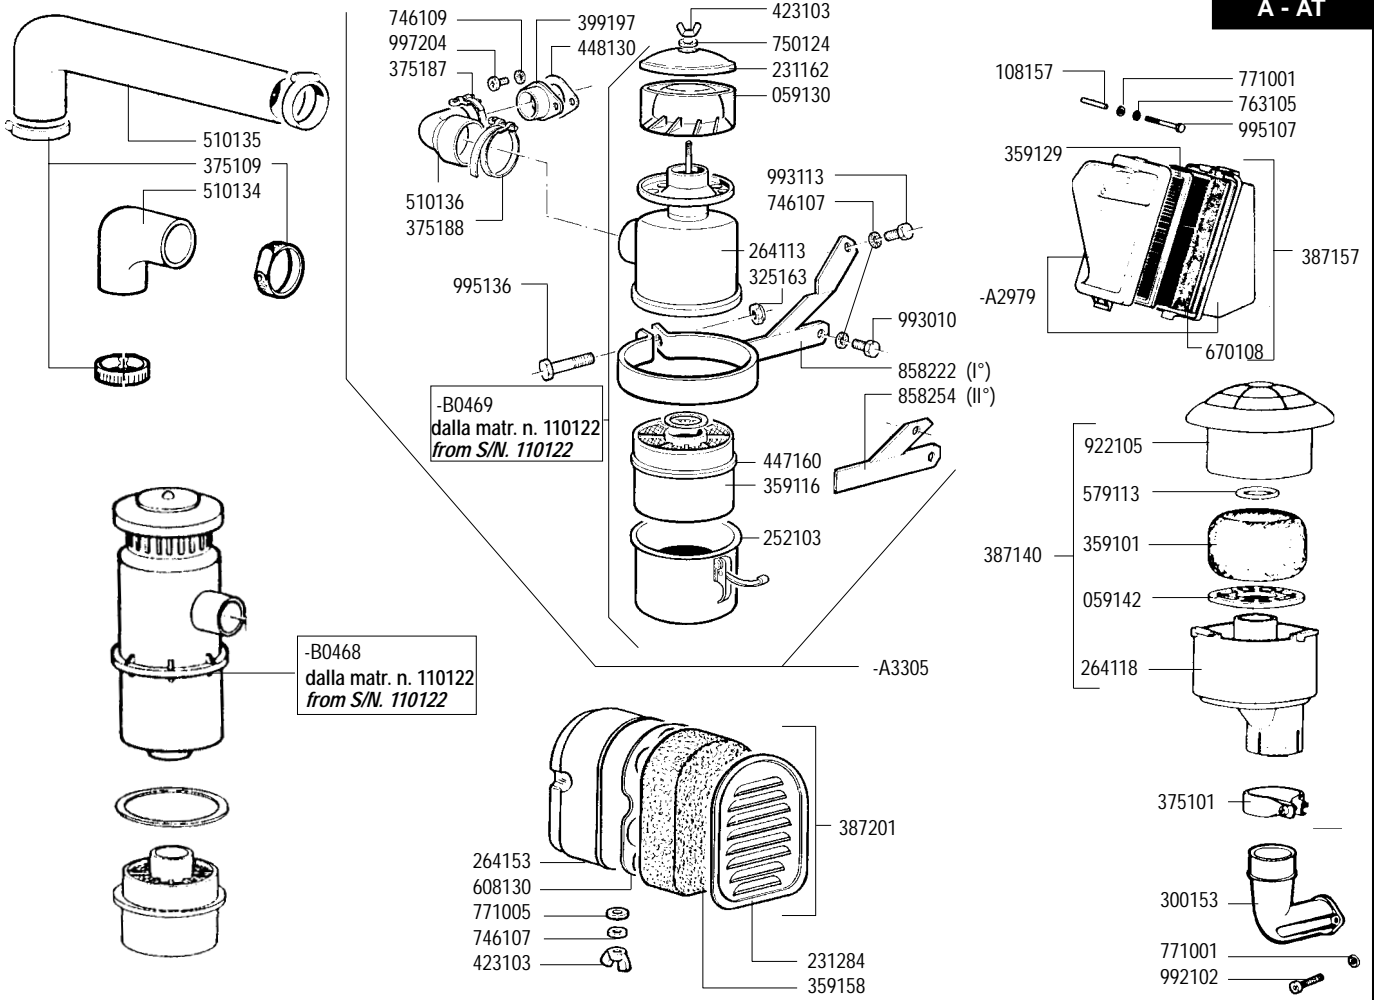

RICAMBI - SPARE PARTS - ERSATZTEILE - PIECES DETACHEES - REPUESTOS